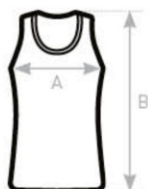

# Größentabelle für Tank Top Damen und Herren

## Damen

<b>B&amp;C INSPIRE TANK T /WOMEN</b> TW 073	XS	S	M	L	XL	2XL	3XL
A HALF CHEST	37	40	43	46	49	52	-
B BODY LENGTH FROM NECK POINT	61,5	63,5	65,5	67,5	69,5	71,5	-

## Herren

<b>B&amp;C INSPIRE TANK T /MEN</b> TM 072	XS	S	M	L	XL	2XL	3XL
A HALF CHEST	-	46	49	52	55	58	61
B BODY LENGTH FROM NECK POINT	-	72	73,5	75	76,5	78	79,5