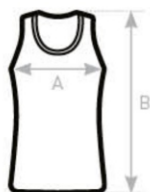

# Größentabelle für Tank Top Damen und Herren

## Damen

<b>B&amp;C INSPIRE TANK T /WOMEN</b> TW 073	XS	S	M	L	XL	2XL	3XL
A HALF CHEST	37	40	43	46	49	52	-
B BODY LENGTH FROM NECK POINT	61,5	63,5	65,5	67,5	69,5	71,5	-

## Herren

<b>B&amp;C INSPIRE TANK T /MEN</b> TM 072	XS	S	M	L	XL	2XL	3XL
A HALF CHEST	-	46	49	52	55	58	61
B BODY LENGTH FROM NECK POINT	-	72	73,5	75	76,5	78	79,5