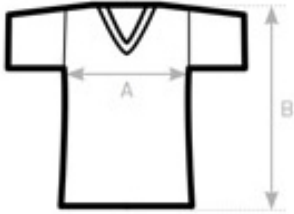

Größentabelle für Organic Shirt 150 Damen und Herren

Damen

SIZES [CM]

B&C #ORGANIC E150 /W. TW 02B	XS	S	M	L	XL	2XL	3XL
A HALF CHEST	41	44	47	50	53	56	59
B BODY LENGTH FROM NECK POINT	58	60	62	64	66	68	70

Herren

SIZES [CM]

B&C #ORGANIC E150 TU 01B	XS	S	M	L	XL	2XL	3XL	4XL	5XL
A HALF CHEST	47	50	53	56	59	62	65	70	75
B BODY LENGTH FROM NECK POINT	68	70	72	74	76	78	80	82	84