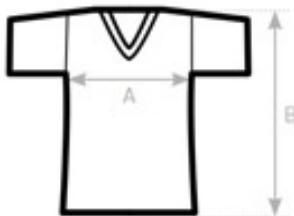

Größentabelle für Organic Shirt 150 Damen und Herren

Damen

SIZES [CM]

B&C #ORGANIC E150 /W. TW 02B	XS	S	M	L	XL	2XL	3XL
A HALF CHEST	41	44	47	50	53	56	59
B BODY LENGTH FROM NECK POINT	58	60	62	64	66	68	70

Herren

SIZES [CM]

B&C #ORGANIC E150 TU 01B	XS	S	M	L	XL	2XL	3XL	4XL	5XL
A HALF CHEST	47	50	53	56	59	62	65	70	75
B BODY LENGTH FROM NECK POINT	68	70	72	74	76	78	80	82	84