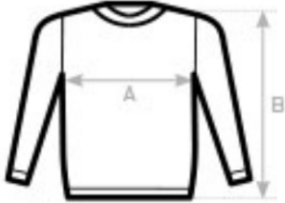

Größentabelle für Crew Neck Sweat Damen und Herren

Damen

B&C ORGANIC CREW NECK /W. WW32B	XS	S	M	L	XL	2XL	3XL
A HALF CHEST	42,5	45	48	51	54	57,5	-
B BODY LENGTH	58	60	62	64	65	66	-

Herren

B&C ORGANIC CREW NECK WU31B	XS	S	M	L	XL	2XL	3XL
A HALF CHEST	49	52	55,5	59	62,5	66	70
B BODY LENGTH	68	70	72	74	76	78	79